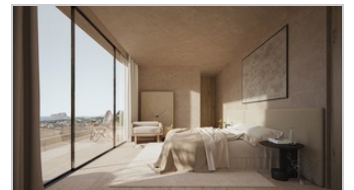

123 Javea Villas

0034 865 824 482

info@123javeavillas.com

www.123javeavillas.com

Benissa Casa

Ref 702875 3'450'000€

Villa de lujo diseñada para armonizar con su entorno e integrarse a la perfección en el paisaje natural. Su estructura, formada por plataformas de hormigón y pargolas de mad...

Camas 4

Baños 4

Piscina Yes

Tamaño 654m2

Parcela 1017m2

descripci3n

Villa de lujo dise±ada para armonizar con su entorno e integrarse a la perfecci3n en el paisaje natural. Su estructura, formada por plataformas de hormig3n y p3rgolas de madera, fluye a lo largo de la pendiente natural del terreno, creando los espacios habitables interiores. A la casa se accede a trav3s de un pabell3n de entrada que ofrece vistas panor3micas de todo el entorno. Al descender al primer nivel, se encuentra el dormitorio principal, con vestidor, ba±o en suite y terraza privada, una suite aislada que proporciona la m3xima privacidad e intimidad. Siguiendo hacia abajo, la siguiente plataforma alberga el resto de los dormitorios. Hay tres espaciosos dormitorios en total, cada uno con ba±o en suite y terraza privada. El tercer nivel est3 dedicado a las zonas de estar durante el d3a. Hay dos espacios diferenciados: uno para el sal3n-comedor y otro para la cocina. 3stos pueden unirse mediante puertas correderas, creando un gran espacio di3fano que conecta dire