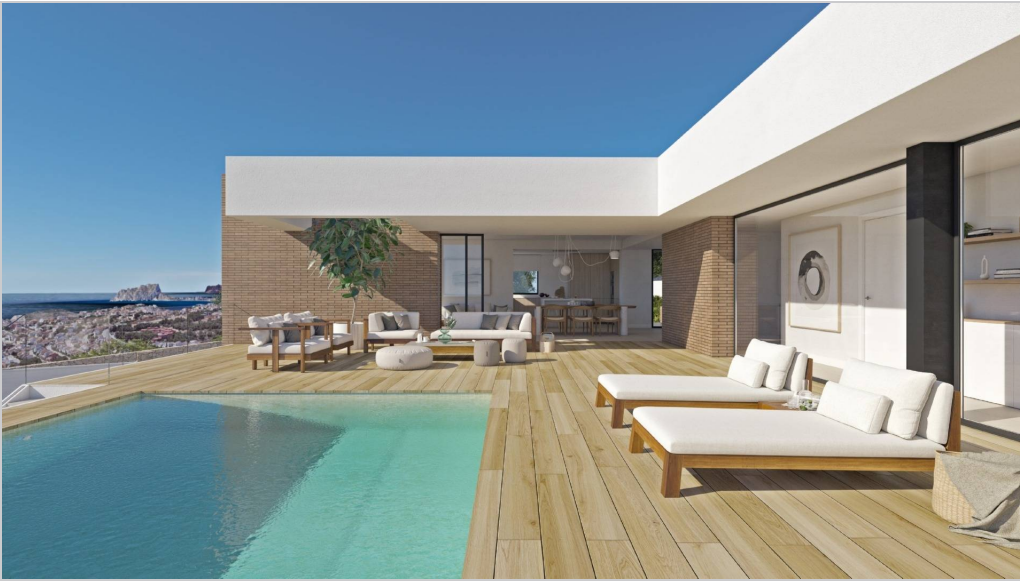

123 Javea Villas

0034 865 824 482

info@123javeavillas.com

www.123javeavillas.com

Benitachell Casa

Ref 703090 1'871'000€

En el Residencial Magnolias en Cumbre del Sol se encuentra Villa Aqua, caracterizada por una arquitectura que se extiende hacia el azul del mar Mediterráneo, diseñada para dis...

Camas 3

Tamaño 615m2

Baños 4

Parcela 951m2

Piscina Yes

descripción

En el Residencial Magnolias en Cumbre del Sol se encuentra Villa Aqua, caracterizada por una arquitectura que se extiende hacia el azul del mar Mediterráneo, diseñada para disfrutar con amigos y familia. La planta superior alberga toda la vivienda, proporcionando un confort adicional. La zona de noche consta de tres dormitorios en suite bañados por la luz natural, manteniendo un alto nivel de privacidad en comparación con las zonas de día. El salón, el comedor y la cocina están conectados con el mundo exterior, gracias al uso de paredes de cristal que favorecen una conexión visual permanente con el mar. La terraza, de más de 70 m², está presidida por una piscina infinita. La casa se completa con un sótano multifuncional con dos porches y un garaje. Las formas geométricas que definen la estructura exterior están revestidas de placas de vidrio y piedra natural de color gris, que contrastan con el blanco de la fachada. Destaca el cubo que forma la terraza del dormitorio